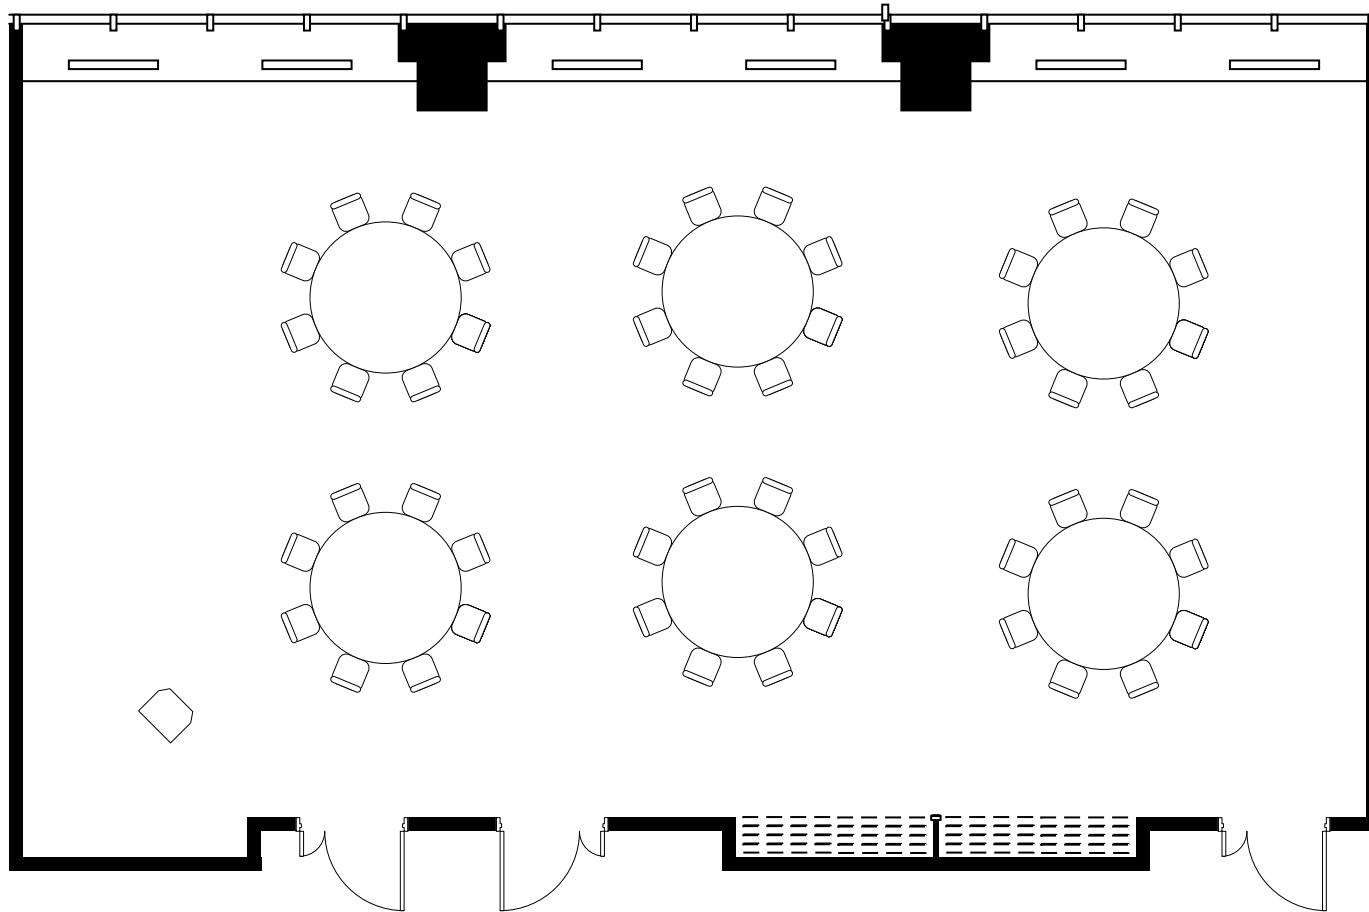

霞山会館	牡丹の間	縮尺 1/100
------	------	-------------

立食パーティー：120名

霞山会館	縮尺
牡丹の間	1/100

正餐：48名