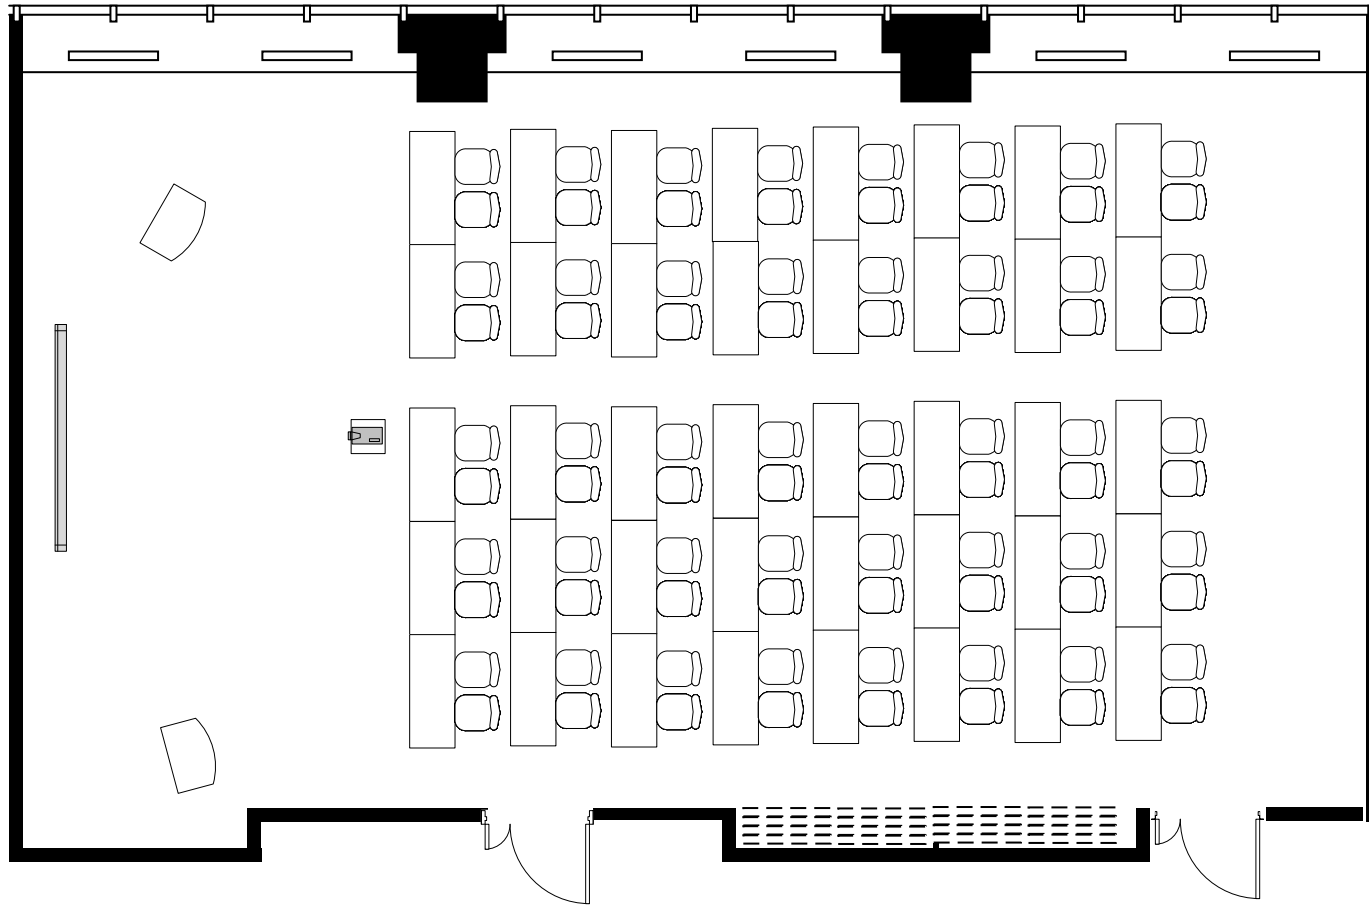

縮尺 1/100

霞山会館

牡丹の間

縮尺

1/100

シアター：154名

霞山会館	縮尺
牡丹の間	1/100

スクール：80名

霞山会館	縮尺
牡丹の間	1/100

口の字：52名