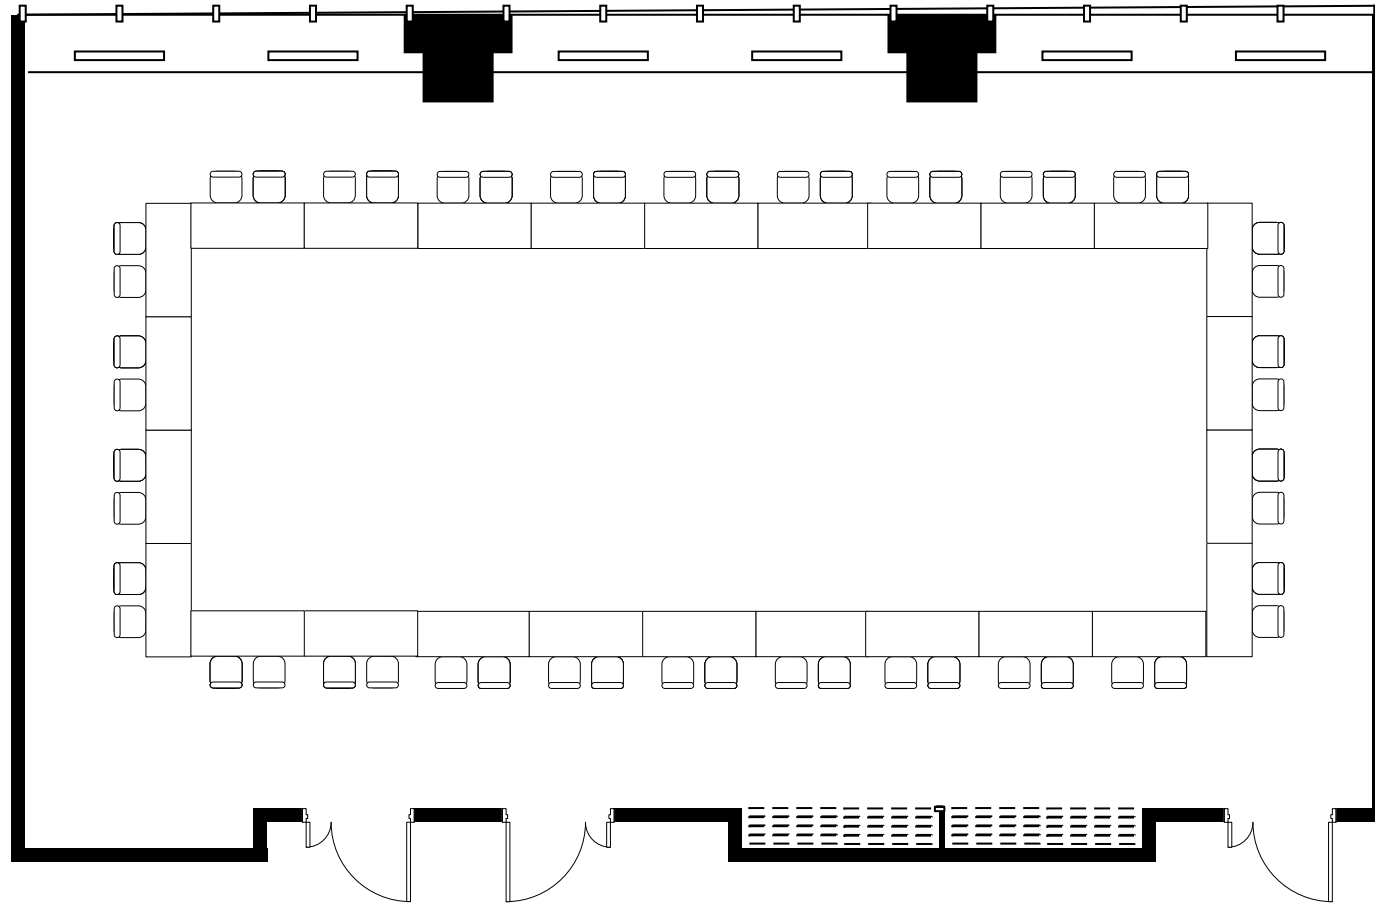

縮尺 1/100

霞山会館

牡丹の間

縮尺

1/100

シアター：154名

霞山会館	縮尺
牡丹の間	1/100

スクール：80名

霞山会館	縮尺
牡丹の間	1/100

口の字：52名