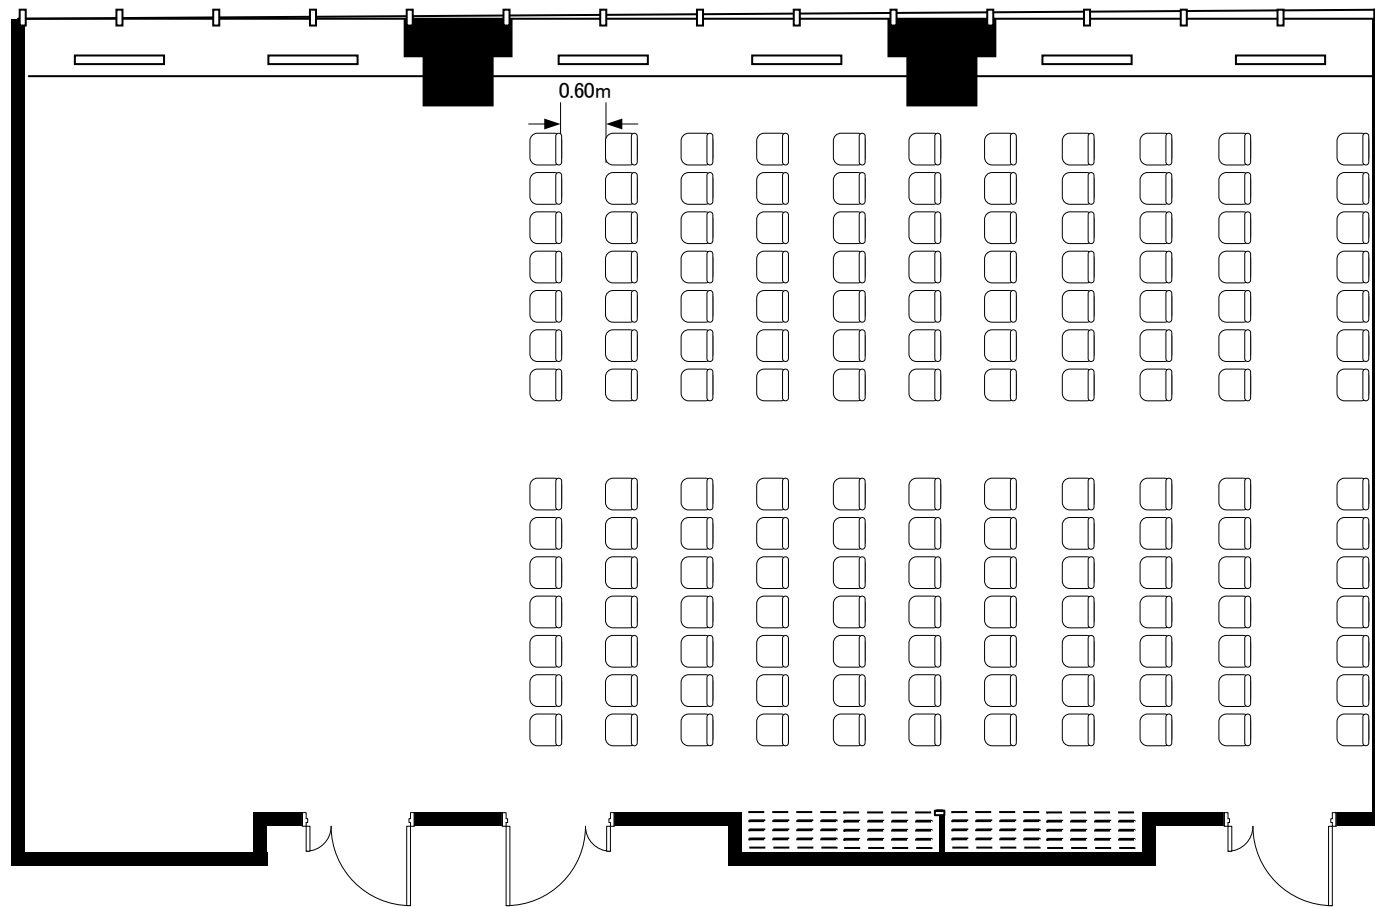

縮尺 1/100

霞山会館

牡丹の間

縮尺

1/100

シアター：154名

霞山会館	縮尺
牡丹の間	1/100

スクール：80名

霞山会館	縮尺
牡丹の間	1/100

口の字：52名