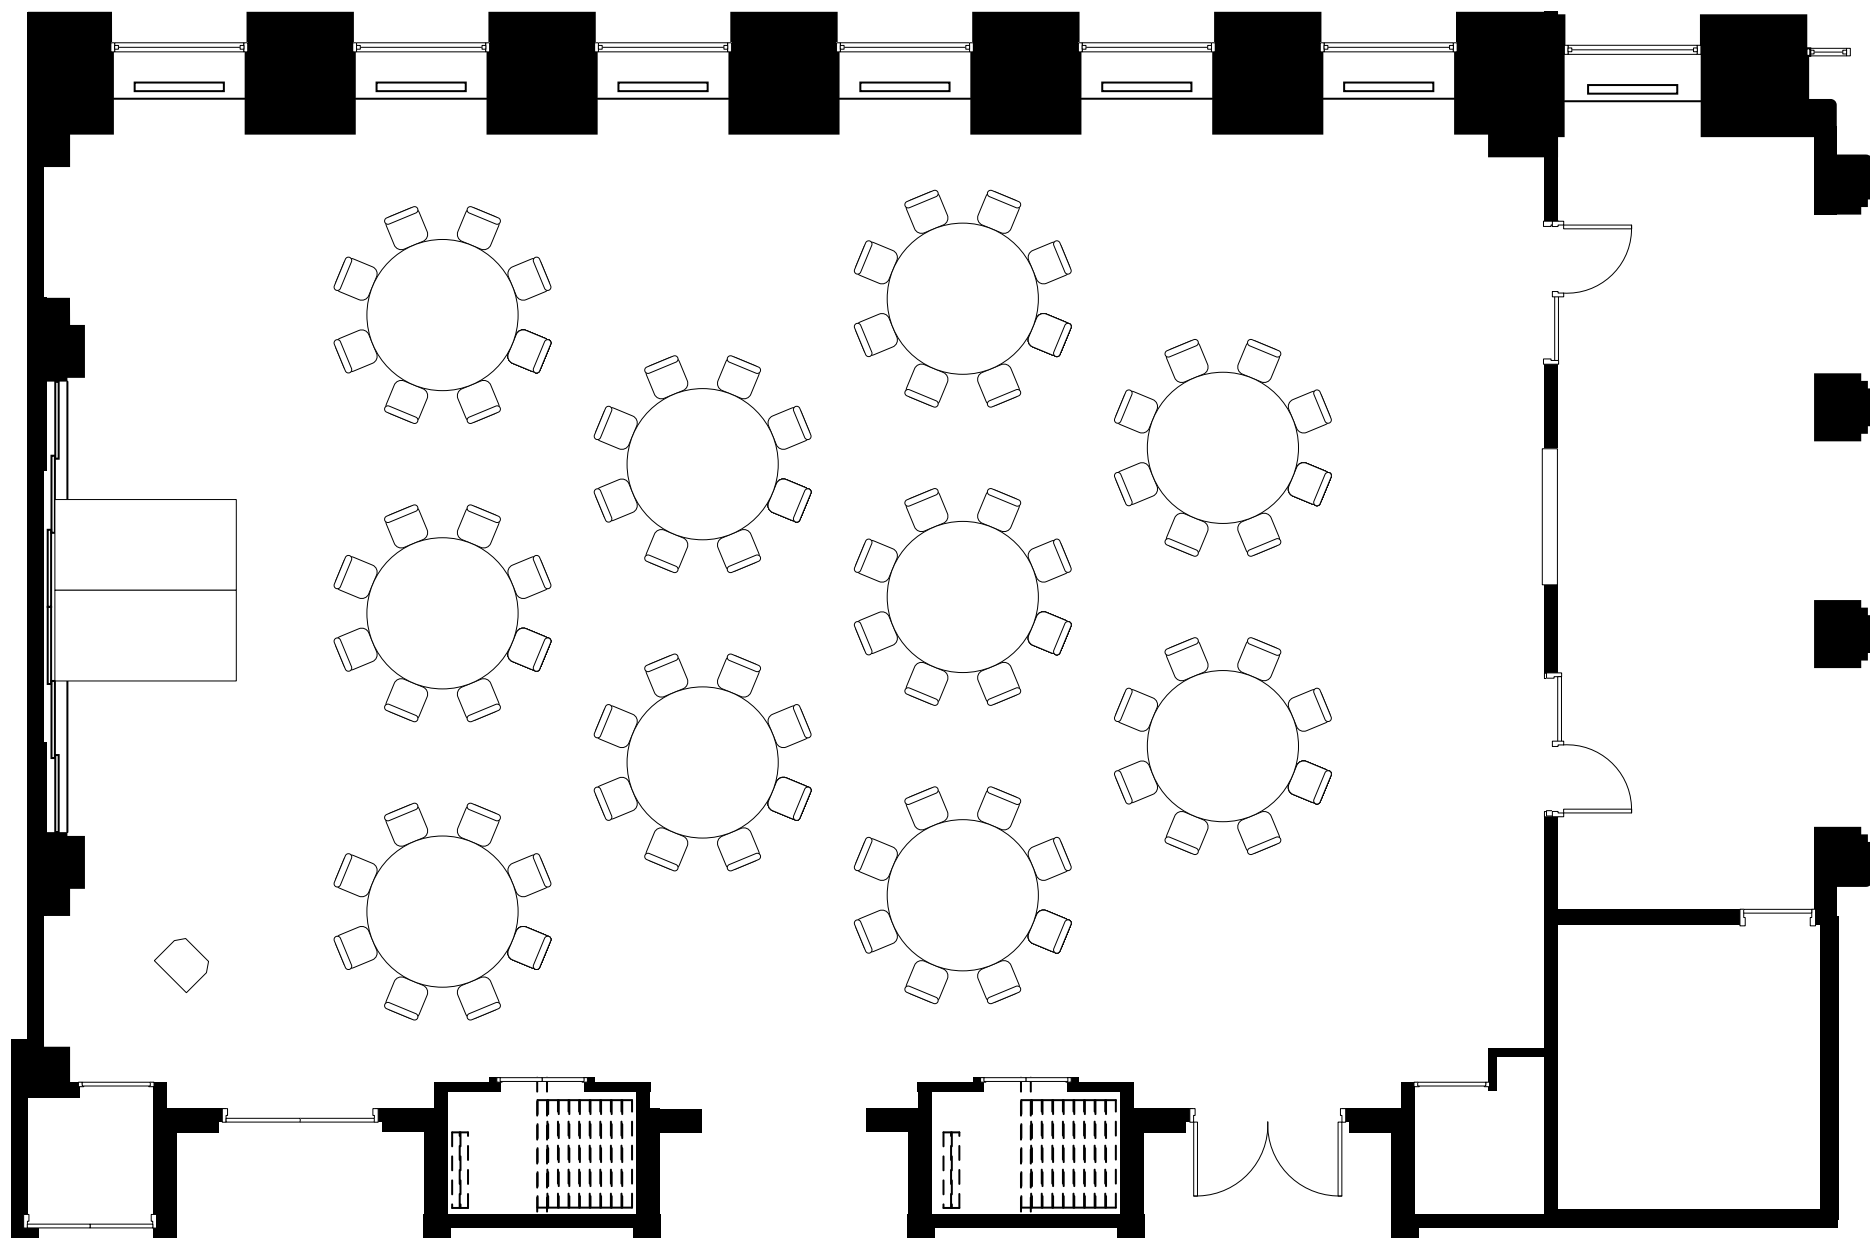

霞山会館

霞山の間

縮尺

1/100

立食パーティー：200名

霞山会館	縮尺
霞山の間	1/100

正餐：80名